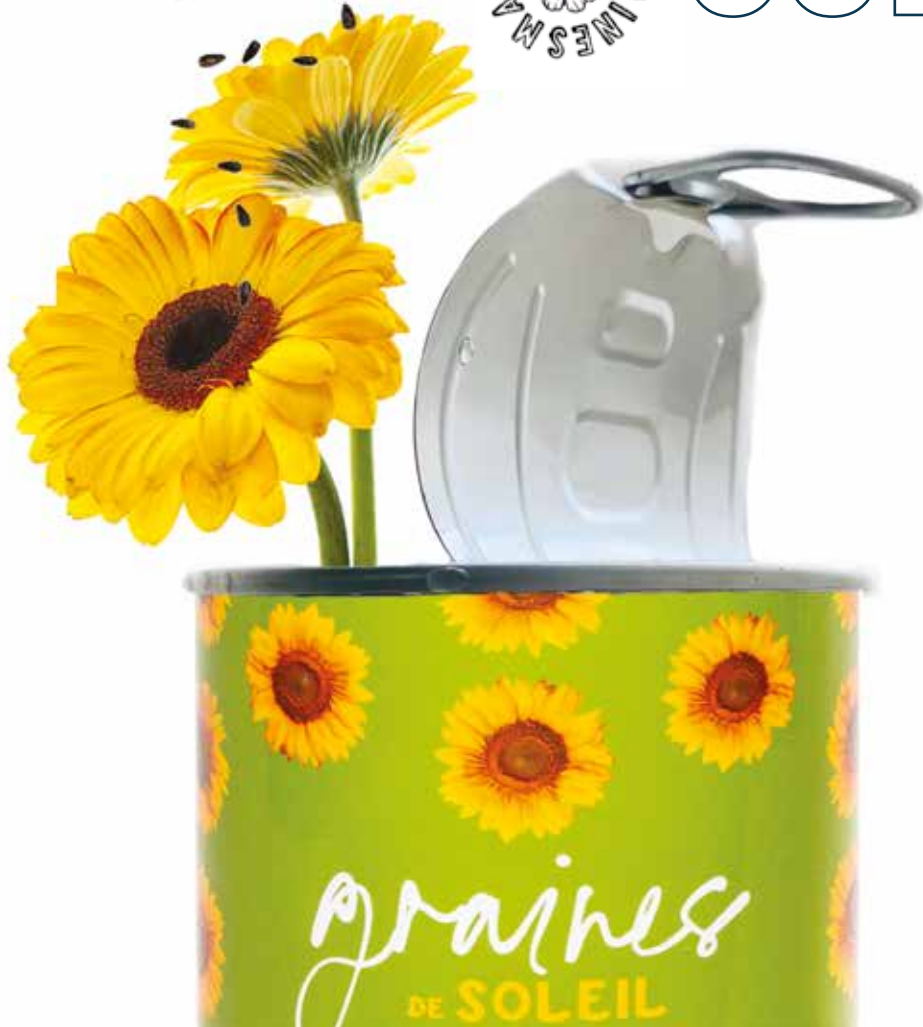

Notre

concept

**Une boîte à décapsuler,
de la tourbe à faire gonfler,
des graines et semer
Et hop ça y est !**

Parce qu'on a qu'une seule planète, MauvaisesGraines utilise des produits français. La boîte vient du Périgord, les graines viennent de France, les sachets kraft viennent de Nantes, les étiquettes sont imprimées sur l'île d'Oléron avec du papier fabriqué à Poitiers. Le tout est assemblé dans un ESAT de Charente-Maritime